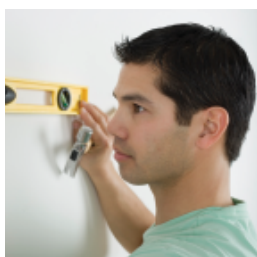

增强安全性

选用挂锁（单独购买），增强安全性。

ControlZone™ 安装后微调定位

支持安装后高度和水平微调功能，实现精确对准。

ClickConnect™ 快速卡位

CHIEF独有的ClickConnect™功能能够在安装到位时发出咔嗒提示音，确保安装到位。

Centerless™ 安装后水平位移

安装后水平位移支持屏幕左右推开，复位水平调节，最大程度简化前期安装、中期调试和后期维护。

垂直调节

垂直微调功能，即使在墙面不垂直的情况下，可以调节安装架，直至屏幕垂直。

推拉延伸

贴墙距离仅 94mm，最大延伸 272mm，方便在视频墙、数字告示和嵌入式单屏等应用环境安装时方便布线，更方便后期维护。

型号：LSMVU™

MSMVU™

LSMVU™

技术规格

型号	适用电视尺寸	贴墙距离	最大承载	延伸距离	垂直调节范围
FUSION系列推拉式安装架					
MSMVU	26-47"	3.7" (94 mm)	125 lbs (56.7 kg)	7" (178 mm)	2.5°
LSMVU	37-63"	3.7" (94 mm)	150 lbs (68 kg)	7" (178 mm)	2.5°

安装人员交流园地

使用Fusion Pull-Out安装架安装视频墙小贴士

- 1) 通过中央的菱形定位，将推拉式臂垂直放置在屏幕上
- 2) 在安装屏幕之前，利用ControlZone提高安装架上管
- 3) 利用ControlZone安装其后每条管，微调定位，然后根据需要垂直调节
- 4) 在安装屏幕之前，ControlZone调节螺钉向下，固定下管，并降到最低位置
- 5) 为了增强安全性，请在每个安装架上安装挂锁和/或使用安装架附赠的锁定支架

有关上述产品以及Chief其他产品的更多信息，敬请登陆网站www.chiefmfg.com。