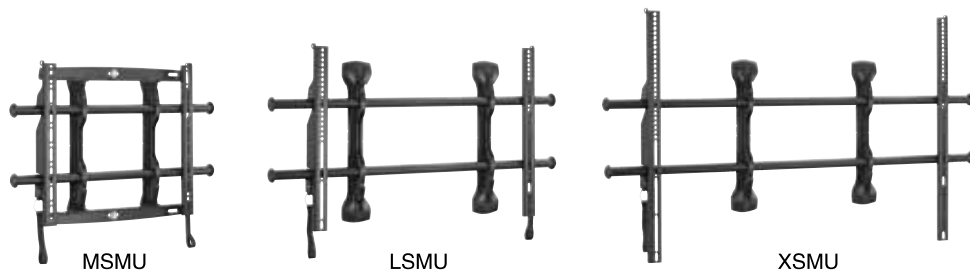

## Fusion贴墙式和倾斜式安装架

### 选择屏幕安装架

Chief拥有一系列多功能的屏幕安装架。壁挂类有贴墙式、倾斜式、摇臂式可供选择，同时也有移动展示推车和展示底座。

#### FUSION贴墙式和倾斜式壁挂架

FUSION是市面上最灵活搭配的安装解决方案之一。自由组合，无限可能，不同辅助配件与壁挂架配合使用，构成不同的解决方案。

- 安装后微调功能
- 水平和垂直高度均可调节，展现完美的整体效果

#### 摇臂式壁挂架

当您需要灵活转动平板电视时，请选择摇臂式壁挂架。Chief的摇臂式系列产品与各种组件和音箱辅助配件完全兼容。