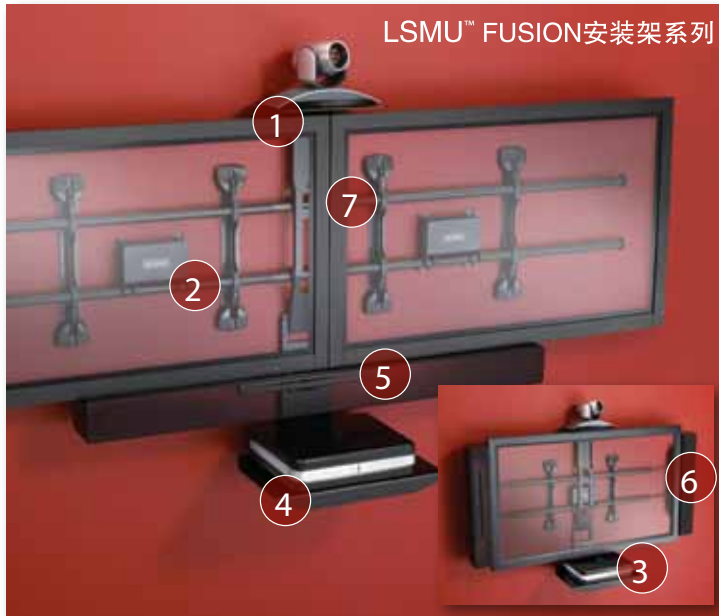

视频会议

安装设备

添加组件

Chief推出了多款独特的辅助配件，尤其适用于安装解码器、机顶盒、摄像头、CPU等其它组件。Chief的辅助配件系列精心打造适合大多数常见视频会议品牌，与Chief壁挂架完美结合，带来专业的视频会议体验。

- 1 FVS200™/FVS250™
  8"和12"摄像头层架-上面
- 2 FCA100™
  CAT 5/浪涌CPU适配器
- 3 FCS100™
  单个组件层架-下面
- 4 FCD100™
  附加组件层架-下面
- 5 FCC100™
  中置音箱适配器
- 6 FLR100™
  左右音箱适配器
- 7 FCK008™/FCK016™
  8"和12"连接器套件

其它辅助配件

- FVS100™/FV1250™
  8"和12"摄像头层架-下面
- FVS300™/FVS350™
  8"和12"摄像头层架-中间
- PAC521P™
  嵌入墙体电源盒

确认设备的兼容性

Chief为每一款壁挂架和辅助配件提供整套CAD、DWG图纸和安装说明书，整体尺寸规格显示为1:1。请直接在Chief网站www.chiefmfg.com下载。