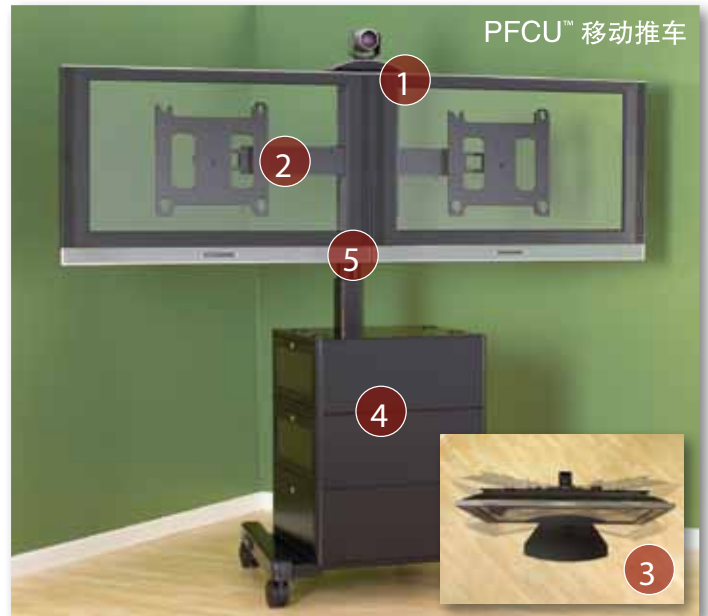

- 1 PAC715™
  摄像头层架
- 2 PAC722™/MAC722™
  并排双屏挂架
- 3 PAC790™/MAC790™
  旋转适配器
- 4 PAC735™ (A/B/C)
  安全存储柜
- 5 PAC784™
  高度辅助架

其它辅助配件

- PAC720™/MAC720™
  垂直双屏挂架
- PACCC1™
  中置音箱适配器
- FLR100™
  左右音箱适配器
- PAC730™ (A/B/C)
  安全存储架
- PAC251™/
  MAC251™
  多媒体适配器
- PAC770™/PAC775™
  大型/户外角轮