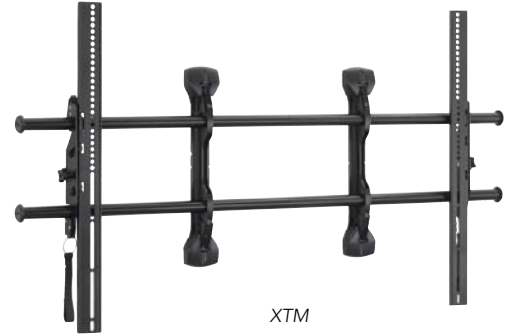

Chief推出Fusion系列贴墙式和倾斜式平板电视安装架，灵感来自专业安装人员，轻松解决您的安装难题。该系列采用Centerless™无中心水平位移，ControlZone™微调定位等创新技术，不仅为您进行电视的完美定位，而且大大缩短了安装时间。全套辅助配件完全满足专业商用需求。

www.chiefmfg.com ■ www.fusionmounts.com

贴墙式和倾斜式安装方案

平板电视安装架

FUSION

4 CLICKCONNECT™ 快速卡位
当电视机与安装架已安全定位卡紧时，可听到“咔嚓”提示音。使用内置线路规整系统，方便接触屏幕背面，轻松布线。

3° 微调区域

FUSION 系列

Fusion通用型贴墙式和倾斜式安装架通过解决一些棘手的安装难题，大大节省了您的安装时间。2009年夏，推出Fusion系列定制方案，详情请登陆www.chiefmfg.com，使用MountFinder™PRO工具查询。

MTM

LTM

XTM

技术规格

型号	适用电视尺寸	贴墙距离	Centerless 无中心水平位移*	Centris 贴墙倾斜角度**	最大安装孔位 (H高, W宽)	最大承载
使用ControlZone技术的FUSION系列贴墙式和倾斜式安装架						
MSMU™	26 - 47"	1.96" (50 mm)	14.5" (368 mm)	-	15.75" (400 mm), 25.2" (640 mm)	125 lbs (56.7 kg)
MTMU™	26 - 47"	1.99" (51 mm)	14.5" (368 mm)	0-12°	15.75" (400 mm), 26.18" (665 mm)	125 lbs (56.7 kg)
LSMU™	37 - 63"	1.96" (50 mm)	17.5" (445 mm)	-	19.88" (505 mm), 34.25" (870 mm)	200 lbs (90.7 kg)
LTMU™	37 - 63"	1.99" (51 mm)	17.5" (445 mm)	0-12°	19.88" (505 mm), 35.35" (895 mm)	200 lbs (90.7 kg)
XSMU™	55 - 75"	1.96" (50 mm)	23.5" (597 mm)	-	25.98" (660 mm), 48.23" (1225 mm)	250 lbs (113 kg)
XTMU™	55 - 75"	1.99" (51 mm)	23.5" (597 mm)	0-12°	25.98" (660 mm), 49.21" (1250 mm)	250 lbs (113 kg)

* 因屏幕型号和打孔固定位置不同而有所不同。

** 因屏幕高度不同而有所不同。

LTA

MTA

贴墙式和倾斜式安装方案

平板电视辅助配件

FUSION 配件 - 定制安装，满足各种需求

Fusion贴墙式和倾斜式壁挂架配备了全套辅助配件，同一项调整功能可扩大到调整整个安装组合系统。选择不同辅助配件定制解决方案，应用于各种场合。