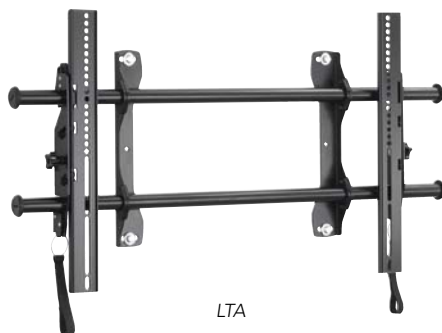

4 CLICKCONNECT™ 快速卡位
当电视机与安装架已安全定位卡紧时，可听到“咔嚓”提示音。使用内置线路规整系统，方便接触屏幕背面，轻松布线。

3° 微调区域

FUSION 系列

Fusion通用型贴墙式和倾斜式安装架通过解决一些棘手的安装难题，大大节省了您的安装时间。2009年夏，推出Fusion系列定制方案，详情请登陆www.chiefmfg.com，使用MountFinder™PRO工具查询。

MTM

LTM

XTM

技术规格

型号	适用电视尺寸	贴墙距离	Centerless 无中心水平位移*	Centris 贴墙倾斜角度**	最大安装孔位 (H高, W宽)	最大承载
使用ControlZone技术的FUSION系列贴墙式和倾斜式安装架						
MSMU™	26 - 47"	1.96" (50 mm)	14.5" (368 mm)	-	15.75" (400 mm), 25.2" (640 mm)	125 lbs (56.7 kg)
MTMU™	26 - 47"	1.99" (51 mm)	14.5" (368 mm)	0-12°	15.75" (400 mm), 26.18" (665 mm)	125 lbs (56.7 kg)
LSMU™	37 - 63"	1.96" (50 mm)	17.5" (445 mm)	-	19.88" (505 mm), 34.25" (870 mm)	200 lbs (90.7 kg)
LTMU™	37 - 63"	1.99" (51 mm)	17.5" (445 mm)	0-12°	19.88" (505 mm), 35.35" (895 mm)	200 lbs (90.7 kg)
XSMU™	55 - 75"	1.96" (50 mm)	23.5" (597 mm)	-	25.98" (660 mm), 48.23" (1225 mm)	250 lbs (113 kg)
XTMU™	55 - 75"	1.99" (51 mm)	23.5" (597 mm)	0-12°	25.98" (660 mm), 49.21" (1250 mm)	250 lbs (113 kg)

FUSION 系列贴墙式和倾斜式安装架

MSAU™	26 - 47"	1.96" (50 mm)	14.5" (368 mm)	-	15.75" (400 mm), 25.2" (640 mm)	125 lbs (56.7 kg)
MTAU™	26 - 47"	1.99" (51 mm)	14.5" (368 mm)	0-12°	15.75" (400 mm), 26.18" (665 mm)	125 lbs (56.7 kg)
LSAU™	37 - 63"	1.96" (50 mm)	17.5" (445 mm)	-	19.88" (505 mm), 34.25" (870 mm)	200 lbs (90.7 kg)
LTAU™	37 - 63"	1.99" (51 mm)	17.5" (445 mm)	0-12°	19.88" (505 mm), 35.35" (895 mm)	200 lbs (90.7 kg)

* 因屏幕型号和打孔固定位置不同而有所不同。

** 因屏幕高度不同而有所不同。

LTA

MTA

贴墙式和倾斜式安装方案

平板电视辅助配件

FUSION 配件 - 定制安装，满足各种需求

Fusion贴墙式和倾斜式壁挂架配备了全套辅助配件，同一项调整功能可扩大到调整整个安装组合系统。选择不同辅助配件定制解决方案，应用于各种场合。