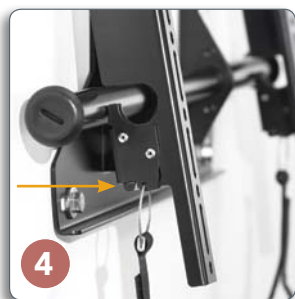

独特的节省时间功能：

1 CONTROLZONE™ 微调定位
业内首创安装后微调定位技术，通过使用内六角扳手调节墙板顶部预留孔位，进行水平和垂直调节。微调不仅仅适用于电视机，而且适用于整个安装系统组合。

2 CENTERLESS™ 无中心水平位移
安装后水平移动距离可达40.6cm – 左右移动范围20.3cm

3 CENTRIS™ 虚拟轴倾斜技术
利用重心进行平衡，使您的电视可随意倾斜 – 无需任何工具！

4 CLICKCONNECT™ 快速卡位
当电视机与安装架已安全定位卡紧时，可听到“咔嚓”提示音。使用内置线路规整系统，方便接触屏幕背面，轻松布线。

3° 微调区域

FUSION 系列

Fusion通用型贴墙式和倾斜式安装架通过解决一些棘手的安装难题，大大节省了您的安装时间。2009年夏，推出Fusion系列定制方案，详情请登陆www.chiefmfg.com，使用MountFinder™PRO工具查询。