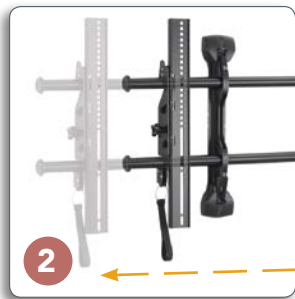

Chief推出Fusion系列贴墙式和倾斜式平板电视安装架，灵感来自专业安装人员，轻松解决您的安装难题。该系列采用Centerless™无中心水平位移，ControlZone™微调定位等创新技术，不仅为您进行电视的完美定位，而且大大缩短了安装时间。全套辅助配件完全满足专业商用需求。

www.chiefmfg.com ■ www.fusionmounts.com

贴墙式和倾斜式安装方案

平板电视安装架

FUSION

独特的节省时间功能：

1 CONTROLZONE™ 微调定位
业内首创安装后微调定位技术，通过使用内六角扳手调节墙板顶部预留孔位，进行水平和垂直调节。微调不仅仅适用于电视机，而且适用于整个安装系统组合。

2 CENTERLESS™ 无中心水平位移
安装后水平移动距离可达40.6cm – 左右移动范围20.3cm

3 CENTRIS™ 虚拟轴倾斜技术
利用重心进行平衡，使您的电视可随意倾斜 – 无需任何工具！

4 CLICKCONNECT™ 快速卡位
当电视机与安装架已安全定位卡紧时，可听到“咔嚓”提示音。使用内置线路规整系统，方便接触屏幕背面，轻松布线。

3° 微调区域

FUSION 系列

Fusion通用型贴墙式和倾斜式安装架通过解决一些棘手的安装难题，大大节省了您的安装时间。2009年夏，推出Fusion系列定制方案，详情请登陆www.chiefmfg.com，使用MountFinder™PRO工具查询。

MTM

LTM

XTM

技术规格

型号	适用电视尺寸	贴墙距离	Centerless 无中心水平位移*	Centris 贴墙倾斜角度**	最大安装孔位 (H高, W宽)	最大承载
使用ControlZone技术的FUSION系列贴墙式和倾斜式安装架						
MSMU™	26 - 47"	1.96" (50 mm)	14.5" (368 mm)	-	15.75" (400 mm), 25.2" (640 mm)	125 lbs (56.7 kg)
MTMU™	26 - 47"	1.99" (51 mm)	14.5" (368 mm)	0-12°	15.75" (400 mm), 26.18" (665 mm)	125 lbs (56.7 kg)
LSMU™	37 - 63"	1.96" (50 mm)	17.5" (445 mm)	-	19.88" (505 mm), 34.25" (870 mm)	200 lbs (90.7 kg)
LTMU™	37 - 63"	1.99" (51 mm)	17.5" (445 mm)	0-12°	19.88" (505 mm), 35.35" (895 mm)	200 lbs (90.7 kg)
XSMU™	55 - 75"	1.96" (50 mm)	23.5" (597 mm)	-	25.98" (660 mm), 48.23" (1225 mm)	250 lbs (113 kg)
XTMU™	55 - 75"	1.99" (51 mm)	23.5" (597 mm)	0-12°	25.98" (660 mm), 49.21" (1250 mm)	250 lbs (113 kg)