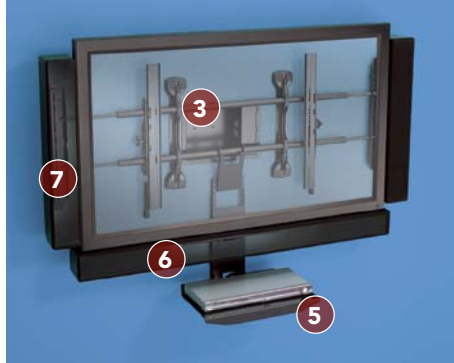

* 因屏幕型号和打孔固定位置不同而有所不同。

** 因屏幕高度不同而有所不同。

LTA

MTA

贴墙式和倾斜式安装方案

平板电视辅助配件

FUSION 配件 - 定制安装，满足各种需求

Fusion贴墙式和倾斜式壁挂架配备了全套辅助配件，同一项调整功能可扩大到调整整个安装组合系统。选择不同辅助配件定制解决方案，应用于各种场合。

- 适用于每一款Fusion安装架
- 可与客户定制系统配合使用
- 连接到安装架连接管上，不会增加整体厚度
- 自由组合，无限可能，适用于从小型到超大型平板电视

FVS100™ / FVS150™
8" 和 12" 视频
会议层架 - 下面

FVS200™ / FVS250™
8" 和 12" 视频
会议层架 - 上面

FVS300™ / FVS350™*
8" 和 12" 视频会议
层架 - 两个屏幕之间

FCA100™
CAT 5/浪涌
CPU 适配器

PAC521P™
嵌入墙体电源盒

FCS100™
单个组件
层架 - 下面

**** FCD100™**
附加组件
层架 - 下面

FCC100™
中置音箱适配器

FLR100™
左右音箱
适配器

*** FCK008™ / FCK016™**
8" 和 16"
连接器套件

* 当在Fusion的L系列上安装37-42"电视机时，建议使用FCK008。所有其它屏幕可使用FCK016。
(选择FVS300或FVS350层架时，需要配合FCK008或FCK016使用)

** 可配合FCS100、FCC100或FVS100/150层架使用。

视频会议

家庭影院

会议室

有关AV安装解决方案行业领先的Chief产品更多信息，请登录www.chiefmfg.com

关注终端用户

快捷安装

优质服务