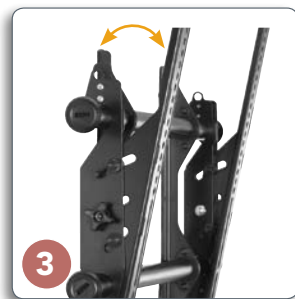

独特的节省时间功能：

1 CONTROLZONE™ 微调定位
业内首创安装后微调定位技术，通过使用内六角扳手调节墙板顶部预留孔位，进行水平和垂直调节。微调不仅仅适用于电视机，而且适用于整个安装系统组合。

2 CENTERLESS™ 无中心水平位移
安装后水平移动距离可达40.6cm – 左右移动范围20.3cm

3 CENTRIS™ 虚拟轴倾斜技术
利用重心进行平衡，使您的电视可随意倾斜 – 无需任何工具！

4 CLICKCONNECT™ 快速卡位
当电视机与安装架已安全定位卡紧时，可听到“咔嚓”提示音。使用内置线路规整系统，方便接触屏幕背面，轻松布线。

3° 微调区域

FUSION 系列

Fusion通用型贴墙式和倾斜式安装架通过解决一些棘手的安装难题，大大节省了您的安装时间。2009年夏，推出Fusion系列定制方案，详情请登陆www.chiefmfg.com，使用MountFinder™PRO工具查询。

MTM

LTM

XTM

技术规格

型号	适用电视尺寸	贴墙距离	Centerless 无中心水平位移*	Centris 贴墙倾斜角度**	最大安装孔位 (H高, W宽)	最大承载
使用ControlZone技术的FUSION系列贴墙式和倾斜式安装架						
MSMU™	26 - 47"	1.96" (50 mm)	14.5" (368 mm)	-	15.75" (400 mm), 25.2" (640 mm)	125 lbs (56.7 kg)
MTMU™	26 - 47"	1.99" (51 mm)	14.5" (368 mm)	0-12°	15.75" (400 mm), 26.18" (665 mm)	125 lbs (56.7 kg)
LSMU™	37 - 63"	1.96" (50 mm)	17.5" (445 mm)	-	19.88" (505 mm), 34.25" (870 mm)	200 lbs (90.7 kg)
LTMU™	37 - 63"	1.99" (51 mm)	17.5" (445 mm)	0-12°	19.88" (505 mm), 35.35" (895 mm)	200 lbs (90.7 kg)
XSMU™	55 - 75"	1.96" (50 mm)	23.5" (597 mm)	-	25.98" (660 mm), 48.23" (1225 mm)	250 lbs (113 kg)
XTMU™	55 - 75"	1.99" (51 mm)	23.5" (597 mm)	0-12°	25.98" (660 mm), 49.21" (1250 mm)	250 lbs (113 kg)