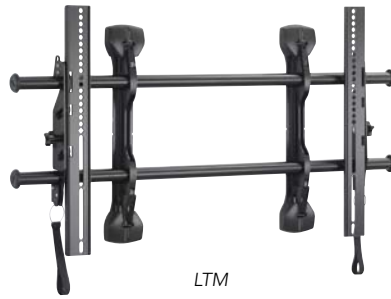

独特的节省时间功能：

1 CONTROLZONE™ 微调定位
业内首创安装后微调定位技术，通过使用内六角扳手调节墙板顶部预留孔位，进行水平和垂直调节。微调不仅仅适用于电视机，而且适用于整个安装系统组合。

2 CENTERLESS™ 无中心水平位移
安装后水平移动距离可达40.6cm – 左右移动范围20.3cm

3 CENTRIS™ 虚拟轴倾斜技术
利用重心进行平衡，使您的电视可随意倾斜 – 无需任何工具！

4 CLICKCONNECT™ 快速卡位
当电视机与安装架已安全定位卡紧时，可听到“咔嚓”提示音。使用内置线路规整系统，方便接触屏幕背面，轻松布线。

3° 微调区域

FUSION 系列

Fusion通用型贴墙式和倾斜式安装架通过解决一些棘手的安装难题，大大节省了您的安装时间。2009年夏，推出Fusion系列定制方案，详情请登陆www.chiefmfg.com，使用MountFinder™PRO工具查询。

MTM

LTM

XTM

技术规格

型号	适用电视尺寸	贴墙距离	Centerless 无中心水平位移*	Centris 贴墙倾斜角度**	最大安装孔位 (H高, W宽)	最大承载
使用ControlZone技术的FUSION系列贴墙式和倾斜式安装架						
MSMU™	26 - 47"	1.96" (50 mm)	14.5" (368 mm)	-	15.75" (400 mm), 25.2" (640 mm)	125 lbs (56.7 kg)
MTMU™	26 - 47"	1.99" (51 mm)	14.5" (368 mm)	0-12°	15.75" (400 mm), 26.18" (665 mm)	125 lbs (56.7 kg)
LSMU™	37 - 63"	1.96" (50 mm)	17.5" (445 mm)	-	19.88" (505 mm), 34.25" (870 mm)	200 lbs (90.7 kg)
LTMU™	37 - 63"	1.99" (51 mm)	17.5" (445 mm)	0-12°	19.88" (505 mm), 35.35" (895 mm)	200 lbs (90.7 kg)
XSMU™	55 - 75"	1.96" (50 mm)	23.5" (597 mm)	-	25.98" (660 mm), 48.23" (1225 mm)	250 lbs (113 kg)
XTMU™	55 - 75"	1.99" (51 mm)	23.5" (597 mm)	0-12°	25.98" (660 mm), 49.21" (1250 mm)	250 lbs (113 kg)

* 因屏幕型号和打孔固定位置不同而有所不同。

** 因屏幕高度不同而有所不同。

LTA

MTA

贴墙式和倾斜式安装方案

平板电视辅助配件

FUSION 配件 - 定制安装，满足各种需求

Fusion贴墙式和倾斜式壁挂架配备了全套辅助配件，同一项调整功能可扩大到调整整个安装组合系统。选择不同辅助配件定制解决方案，应用于各种场合。