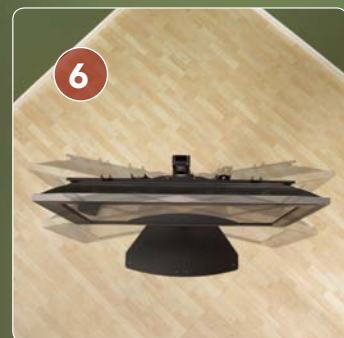

数字标牌落地架

PF1KIT100